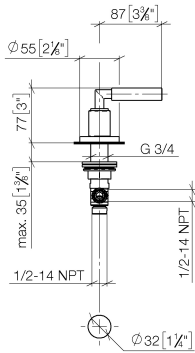

20 000 882

- Bohrungsdurchmesser 32 mm
- Rosette Ø 55 mm

	Platin	20 000 882-08
	Champagne gebürstet (22kt Gold)	20 000 882-46
	Champagne (22kt Gold)	20 000 882-47

20 000 882

mm [inches]

Durchflussdiagramm

Zertifikate

IAPMO_4976 (5). WRAS_2112061.

20 000 882

Ersatzteile für die
anderen
Oberflächenvarianten
finden Sie hier:
Champagne
gebürstet (22kt Gold)

Ersatzteilstückliste

Nr.	Artikelnummer	Benennung	Verbaumenge	Lieferzeit
1	04 20 88 052 00-08	Griff	1	40
2	04 18 20 022 00-08	Winkel	1	-
Ersatzteil nicht mehr bestellbar, bitte bestellen Sie den Nachfolgeartikel				
3	09 20 88 052-08	Griff	1	40
4	90 12 12 007 00-08	Aufnahme	1	40
5	90 30 11 029 00 90	Scheibe	1	2
6	90 30 30 075 00 90	Schraube	1	2
7	09 21 02 140-08	Huelse	1	40
8	09 27 89 105-08	Rosette	1	40
9	90 14 10 043 00 90	Dichtung	1	2
10	90 17 11 040 31 90	Seitenteil	1	2