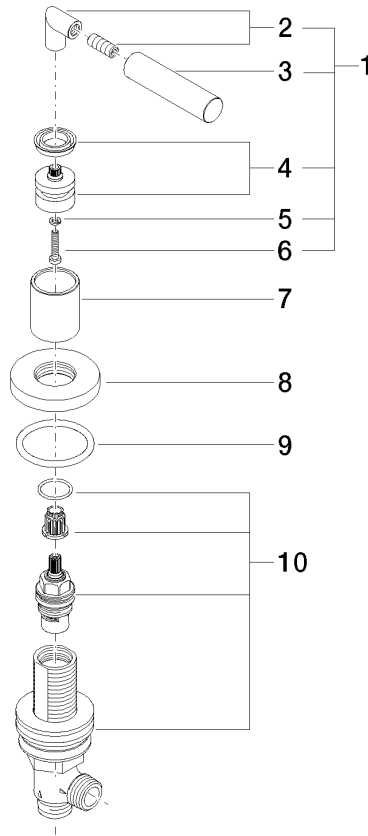

20 000 882

- Bohrungsdurchmesser 32 mm
- Rosette Ø 55 mm

	Platin	20 000 882-08
	Champagne gebürstet (22kt Gold)	20 000 882-46
	Champagne (22kt Gold)	20 000 882-47

20 000 882

mm [inches]

Durchflussdiagramm

Zertifikate

IAPMO_4976 (5). WRAS_2112061.

20 000 882

Ersatzteile für die
anderen
Oberflächenvarianten
finden Sie hier:
Champagne
gebürstet (22kt Gold)

Ersatzteilstückliste

Nr.	Artikelnummer	Benennung	Verbaumenge	Lieferzeit
1	04 20 88 052 00-08	Griff	1	40
2	04 18 20 022 00-08	Winkel	1	-
Ersatzteil nicht mehr bestellbar, bitte bestellen Sie den Nachfolgeartikel				
3	09 20 88 052-08	Griff	1	40
4	90 12 12 007 00-08	Aufnahme	1	40
5	90 30 11 029 00 90	Scheibe	1	2
6	90 30 30 075 00 90	Schraube	1	2
7	09 21 02 140-08	Huelse	1	40
8	09 27 89 105-08	Rosette	1	40
9	90 14 10 043 00 90	Dichtung	1	2
10	90 17 11 040 31 90	Seitenteil	1	2